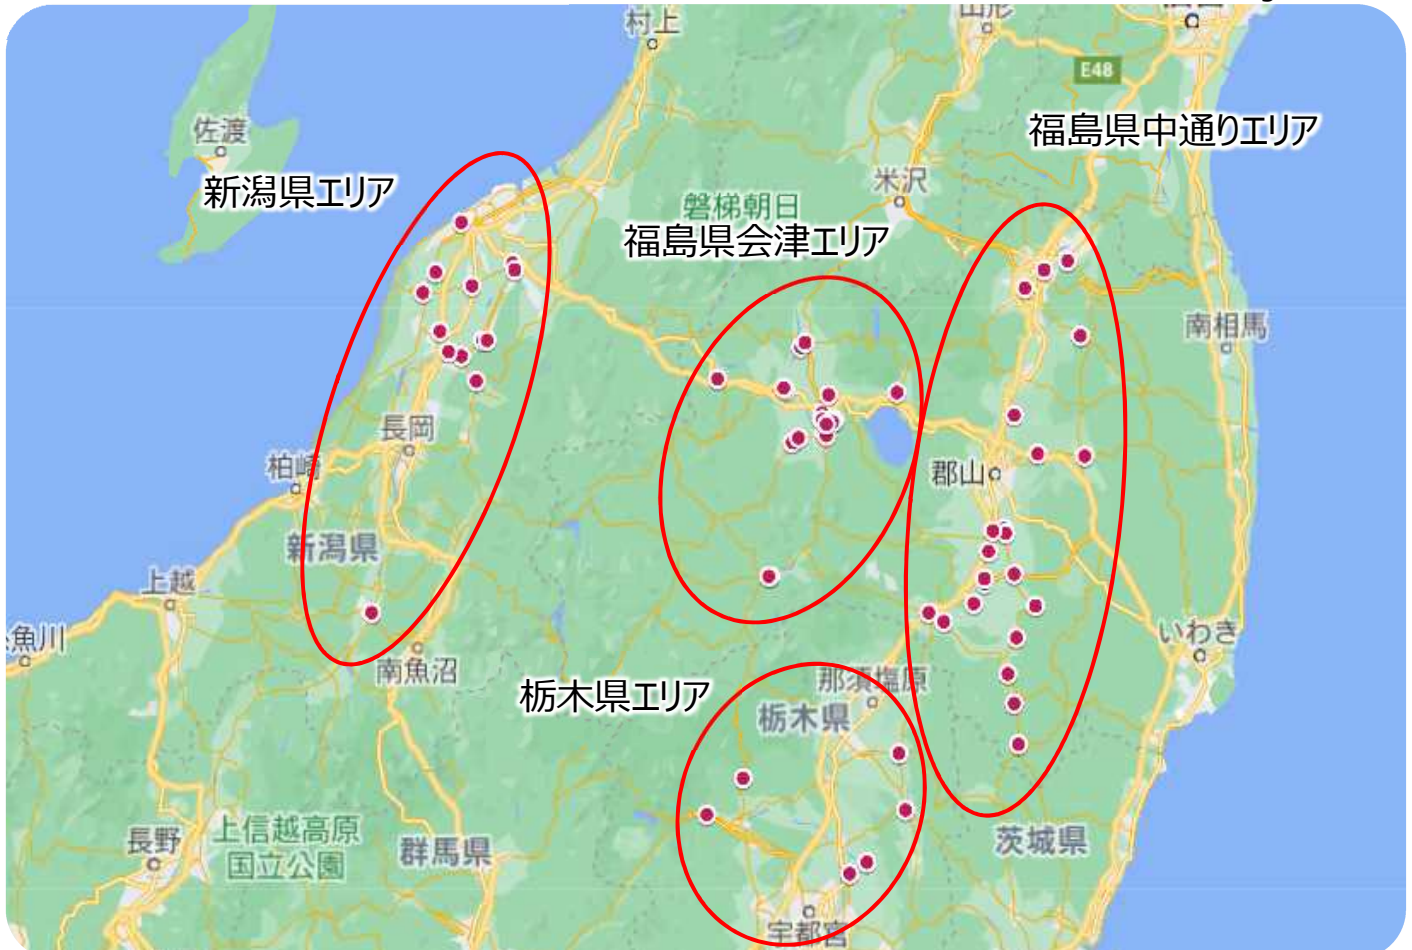

Lion D'or
THE SUPERMARKET

はっけん
発見!
ふくしま
FUKUSHIMA

福島県産品フェア

in

スーパーマーケット
リオン・ドール（69店舗）

開催日

1月13日(金)～16日(月)

営業時間

※ 販売状況によっては売り切れてしまう場合もございますので、予めご了承ください。 ※ 写真はイメージです

LINE

「ふくしま応援隊」
登録をお願いします!

LINEアプリの友だちタブを開き、画面右上にある友だち追加ボタン「QRコード」をタップして、右のQRコードをスキャンしてください。

※QRコードは株式会社デンソーウェーブの登録商標です

開催店舗

スーパーマーケット リオン・ドール 69店舗

- 福島県会津エリア : 19店舗
- 新潟県エリア : 18店舗
- 福島県中通りエリア : 24店舗
- 栃木県エリア : 8店舗

開催店舗の所在地・営業時間等は、リオン・ドールHPをご覧ください

<https://www.liondor.jp/tenpo/>

リオン・ドール店舗所在地

引用元 : Google マップ

※店舗数とプロット数には若干の誤差がございますのでご容赦ください。詳細はリオン・ドールHPにてご確認ください。